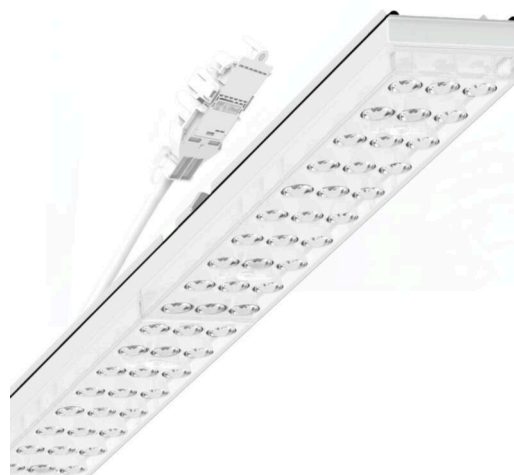

параметры

номер заказа	19467006060
код EAN	4020863409327
номер таможенного тарифа	94051190
Знак прохождения контроля	IP 64, класс защиты I, ENEC10 VDE, F, D, HACCP DIN10500/Food/IFS-пригодность для применения/BRC, Indoor, CE
Степень ударопрочности IK	IK03 (-20°C bis 25°C)
Температура окружающей среды	ta -20°C в 25°C
Особые свойства	Готовность к IoT «Ready for IoT»
Гарантийный срок	5 лет
Государственные программы поддержки	BEG - государственные субсидии для энергосберегающих зданий (действительна только для Германии)

электротехника

Балласт	Электронный драйвер DALI2 (1 штука)
Мощность системы	68W
сетевое напряжение	230V/50Hz
класс энергосбережения/Источник света	C

Оптика

Оснастка	LED, цветопередача/оттенок света CRI ≥ 80 / 4000K
Допуск для координаты цветности (MacAdam)	3SDCM
Фотобиологическая безопасность (светильник)	RG1
Номинальный световой поток	11747lm
Срок службы LED	50000h L80/B10 (Tq 25°C)
светоотдача светильников	172lm/W
Угол излучения	70° (C0) / 90° (C90)
UGR поп./вдоль	21.6 / 20.3

DEEP-LINK

<https://www.regiolum.de/ru/article/19467006060>

Ссылка	LED 12000lm 840
ηLB	100 %
Φ ↓/↑	99 % / 1 %
UGR поп./вдоль	21.6 / 20.3