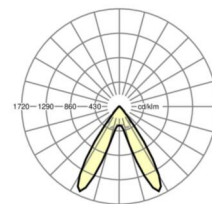

параметры

номер заказа	19467006060
код EAN	4020863409327
номер таможенного тарифа	94051190
Знак прохождения контроля	IP 64, класс защиты I, ENEC10 VDE, F, D, HACCP DIN10500/Food/IFS-пригодность для применения/BRC, Indoor, CE
Степень ударопрочности IK	IK03 (-20°C bis 25°C)
Температура окружающей среды	ta -20°C в 25°C
Особые свойства	Готовность к IoT «Ready for IoT»
Гарантийный срок	5 лет
Государственные программы поддержки	BEG - государственные субсидии для энергосберегающих зданий (действительна только для Германии)

электротехника

Балласт	Электронный драйвер DALI2 (1 штука)
Мощность системы	68W
сетевое напряжение	230V/50Hz
класс энергосбережения/Источник света	C

Оптика

Оснастка	LED, цветопередача/оттенок света CRI ≥ 80 / 4000K
Допуск для координаты цветности (MacAdam)	3SDCM
Фотобиологическая безопасность (светильник)	RG1
Номинальный световой поток	11747lm
Срок службы LED	50000h L80/B10 (Tq 25°C)
светоотдача светильников	172lm/W
Угол излучения	70° (C0) / 90° (C90)
UGR поп./вдоль	21.6 / 20.3

DEEP-LINK

<https://www.regiolum.de/ru/article/19467006060>

Ссылка	LED 12000lm 840
ηLB	100 %
Φ ↓/↑	99 % / 1 %
UGR поп./вдоль	21.6 / 20.3